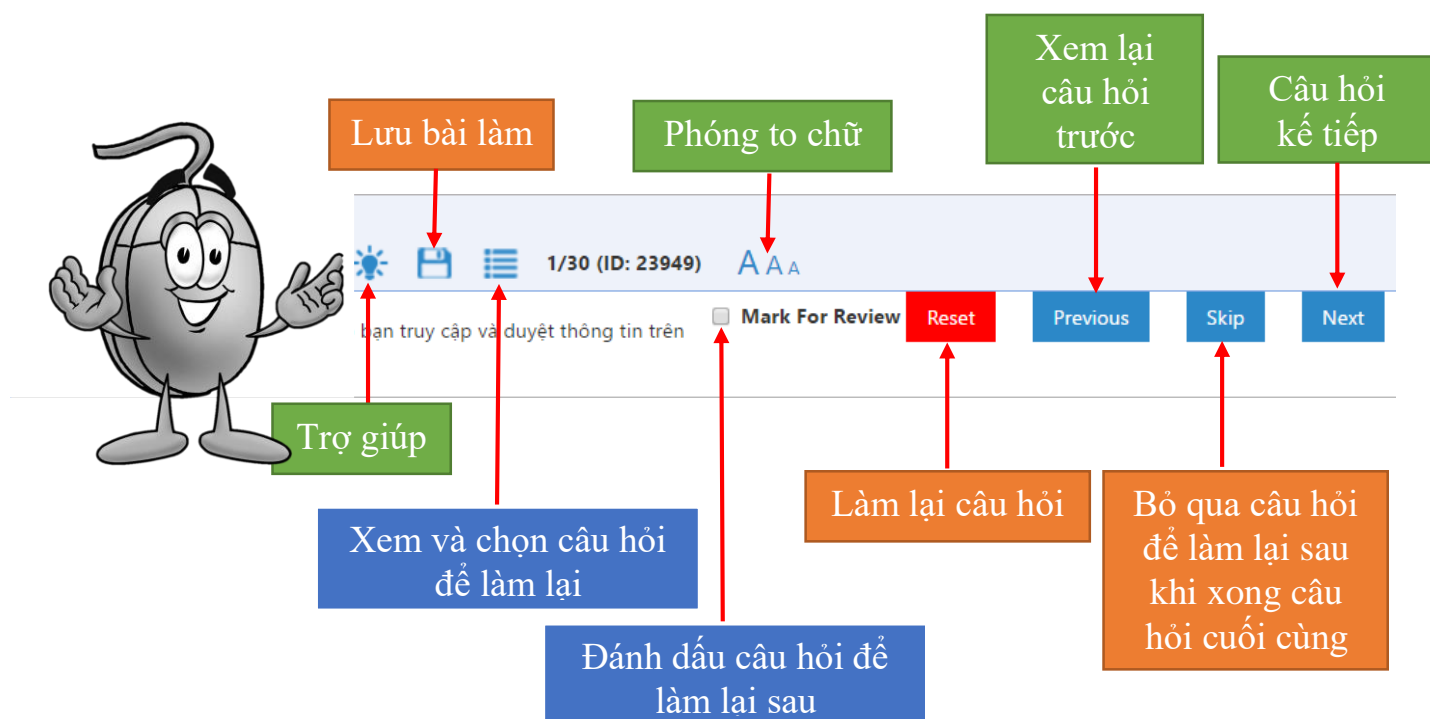

Back Next

1. Chọn ngôn ngữ

2. Chọn môn

3. Chọn chế độ ôn luyện hoặc thi thử

4. Chọn bài

Sau khi hoàn tất 4 bước chọn, KEY hãy nhấp chuột vào đây để bắt đầu làm bài

## CÁC CHÚ Ý TRONG QUÁ TRÌNH LÀM BÀI

29	<input type="radio"/>	25439	
30	<input checked="" type="radio"/>	25398	

Sau khi hoàn tất câu hỏi cuối cùng, KEY nhấn vào đây để xem kết quả

## MÀN HÌNH KẾT QUẢ